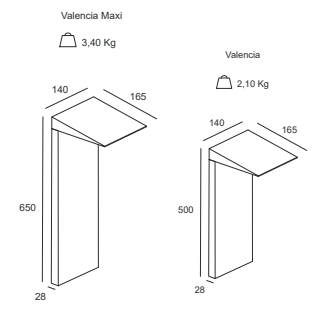

VALENCIA | Apparecchio da terra

Watt*	Lumen**	K	Emissione
11W	1130	3000 K	Flood (90°)

Connettori

Colori

Caratteristiche

AQ