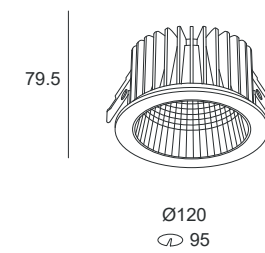

DINO | Incasso

Dino incasso

0,15 Kg

Dino maxi incasso

0,20 Kg

DINO | Incasso

Watt*	Lumen**	ØDiametro mm	K	Emissione
11W	1390	120	3000K	Wide
16W	1720	145	4000K	

P. Stand-by: 0 | P. Stand-by in rete: 0 | Int. Elettrica: 230 Vac 50Hz
 *Potenza dei LED **Flusso totale in uscita dall'apparecchio @Tamb 25° - 4000°K
 Considerare una riduzione del flusso in uscita dell'8% per sorgente LED 3000°K