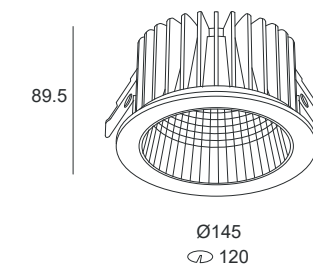

DINO | Incasso

Dino incasso

0,15 Kg

Dino maxi incasso

0,20 Kg

DINO | Incasso

Watt*	Lumen**	ØDiametro mm	K	Emissione
11W	1390	120	3000K	Wide
16W	1720	145	4000K	

P. Stand-by: 0 | P. Stand-by in rete: 0 | Int. Elettrica: 230 Vac 50Hz
 *Potenza dei LED **Flusso totale in uscita dall'apparecchio @Tamb 25° - 4000°K
 Considerare una riduzione del flusso in uscita dell'8% per sorgente LED 3000°K