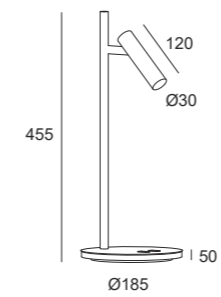

## UPUPA | lampada da tavolo

Upupa  
0,60 Kg

### UPUPA | lampada da tavolo

Watt*	Lumen**	K	Emissione
9W	560	3000 K	Spot (25°)

\*Potenza dei LED \*\*Flusso totale in uscita dall'apparecchio @Tamb 25° - 3000°K