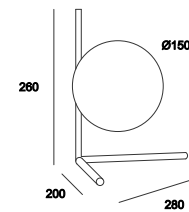

Flora coromóline E27

2.10 Kg