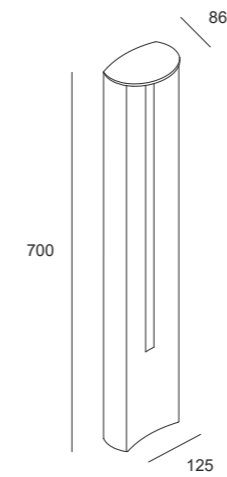

## BOGOTA' | apparecchio da terra

Bogotá 700mm

3,00 Kg

### BOGOTA' | apparecchio da terra

Watt*	Lumen**	K	Emissione
10W	1000	3000 K	Wide (119°)

P. Stand-by: 0 | P. Stand-by in rete: 0 | Int. Elettrica: 24Vdc  
 \*Potenza dei LED \*\*Flusso totale in uscita dall'apparecchio @Tamb 25° - 3000°K