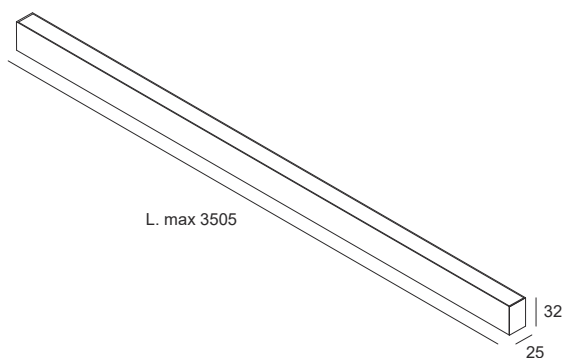

LINEA INCASSATA IP67 | incasso calpestabile

Linea incassata IP67

Cassaforma Linea incassata IP67

LINEA INCASSATA IP67 | incasso calpestabile

W / Mt	Lm / mt	K	Lunghezza MAX	Emissione
22W	1200 lm	3000 K 4000 K	3505 mm	Wide (110°)