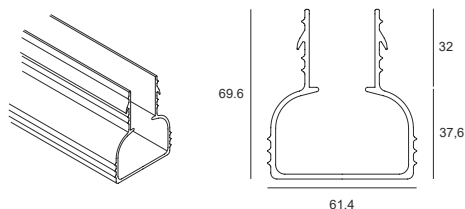

LINEA INCASSATA IP67 | incasso calpestabile

Linea incassata IP67

Cassaforma Linea incassata IP67

LINEA INCASSATA IP67 | incasso calpestabile

W / Mt	Lm / mt	K	Lunghezza MAX	Emissione
22W	1200 lm	3000 K 4000 K	3505 mm	Wide (110°)