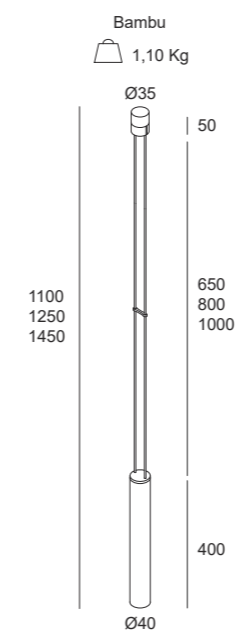

The image features four vertical bamboo-style outdoor lights. Each light consists of a thin, dark pole topped with a cylindrical wooden cap. A glowing white ring is positioned below the cap on each pole. The lights are arranged in a slightly staggered pattern against a dark, textured background. The word 'BAMBU' is overlaid in the bottom left corner in a bold, white, sans-serif font.

BAMBU

BAMBU | apparecchio da terra

BAMBU | apparecchio da terra

Watt*	Lumen**	K	Emissione
1W	150	3000 K	Wide (100°)

P. Stand-by: 0 | P. Stand-by in rete: 0 | Int. Elettrica: 230 Vac 50Hz
*Potenza dei LED **Flusso totale in uscita dall'apparecchio @Tamb 25° - 3000°K

Connettori

Presa-spina

3 vie tipo "T"

Colori

Caratteristiche

Per i dati tecnici aggiornati o per ulteriori informazioni tecniche consultare il sito web (www.xlitesrl.it)
Per il corretto montaggio e/o sostituzione dell'apparecchio visionare il manuale d'uso o contattare l'ufficio tecnico