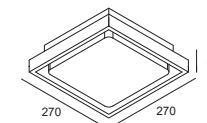

ARBOR SQUARE | plafone

Arbor square maxi plafone

1,20Kg

Arbor square plafone

1,20Kg

ARBOR SQUARE | plafone

Watt*	Lumen**	øDimensioni mm	K	Emissione
24W	2624	270	3000 K	Wide (116°)
26W	3075	340		

Connettori

Connettori IP

Colori

Caratteristiche