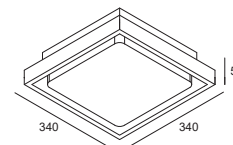

1,20Kg

Arbor square plafone