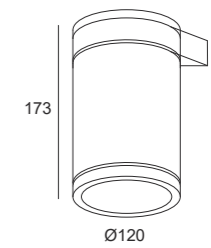

IBIZA

IBIZA | applique

Ibiza mini applique

1,10 Kg

Ibiza medium applique

1,60 Kg

Ibiza maxi applique

2,10 Kg

IBIZA | applique

Watt*	Lumen**	ØDiametro mm	K	Emissione
4W	630	60	3000 K 4000 K	Spot (15°) Medium (31°) Flood (55°)
9W	1290	90		
15W	1880	120		

P. Stand-by: 0 | P. Stand-by in rete: 0 | Int. Elettrica: 230 Vac 50Hz
*Potenza dei LED **Flusso totale in uscita dall'apparecchio @Tamb 25° - 3000°K