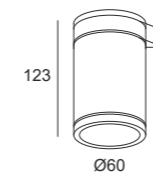

IBIZA

IBIZA | applique

Ibiza mini applique

1,10 Kg

Ibiza medium applique

1,60 Kg

Ibiza maxi applique

2,10 Kg

IBIZA | applique

Watt*	Lumen**	ØDiametro mm	K	Emissione
4W	630	60	3000 K 4000 K	Spot (15°) Medium (31°) Flood (55°)
9W	1290	90		
15W	1880	120		

P. Stand-by: 0 | P. Stand-by in rete: 0 | Int. Elettrica: 230 Vac 50Hz
*Potenza dei LED **Flusso totale in uscita dall'apparecchio @Tamb 25° - 3000°K