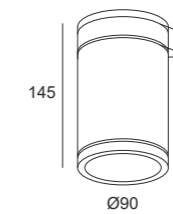

IBIZA

IBIZA | applique

Ibiza mini applique

1,10 Kg

Ibiza medium applique

1,60 Kg

Ibiza maxi applique

2,10 Kg

IBIZA | applique

Watt*	Lumen**	ØDiametro mm	K	Emissione
4W	630	60	3000 K 4000 K	Spot (15°) Medium (31°) Flood (55°)
9W	1290	90		
15W	1880	120		

P. Stand-by: 0 | P. Stand-by in rete: 0 | Int. Elettrica: 230 Vac 50Hz
*Potenza dei LED **Flusso totale in uscita dall'apparecchio @Tamb 25° - 3000°K