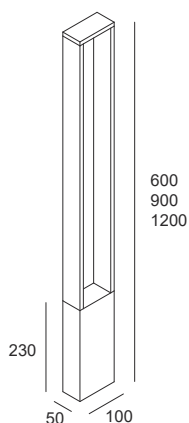

# TOLEDO | apparecchio da terra

Toledo

 2,20 Kg

## TOLEDO | apparecchio da terra

Watt*	Lumen**	L Lunghezza	K	Emissione
25W	1500	600mm	3000 K 4000 K	Wide (119°)
35W	2300	900mm		
50W	3200	1200mm		

P. Stand-by: 0 | P. Stand-by in rete: 0 | Int. Elettrica: 230 Vac 50Hz  
\*Potenza dei LED \*\*Flusso totale in uscita dall'apparecchio @Tamb 25° - 3000°K

### Connettori

Presaspina

3 vie tipo "T"