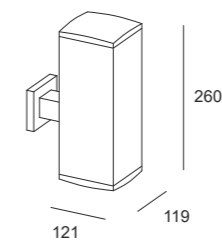

TOBIA | applique

Tobia applique

1,50 Kg

Tobia maxi applique

2,40 Kg

TOBIA | applique

Watt*	Lumen**	h mm	K	Emissione
28W	3360	170	3000 K 4000 K	Doppia emissione
56W	7680	320		

P. Stand-by: 0 | P. Stand-by in rete: 0 | Int. Elettrica: 230 Vac 50Hz
*Potenza dei LED **Flusso totale in uscita dall'apparecchio @Tamb 25° - 3000°K

Connettori

Connettori IP

Colori

Caratteristiche

TOBIA MONO | applique

Tobia mono applique

1,10 Kg

Tobia mono maxi applique

1,90 Kg

TOBIA MONO | applique

Watt*	Lumen**	h mm	K	Emissione
14W	1680	103	3000 K 4000 K	Spot (20°) Medium (36°) Flood (51°)
28W	3840	260		

P. Stand-by: 0 | P. Stand-by in rete: 0 | Int. Elettrica: 230 Vac 50Hz
*Potenza dei LED **Flusso totale in uscita dall'apparecchio @Tamb 25° - 3000°K