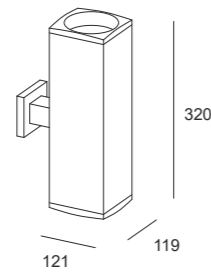

TOBIA | applique

Tobia applique

1,50 Kg

Tobia maxi applique

2,40 Kg

TOBIA | applique

Watt*	Lumen**	h mm	K	Emissione
28W	3360	170	3000 K 4000 K	Doppia emissione
56W	7680	320		

P. Stand-by: 0 | P. Stand-by in rete: 0 | Int. Elettrica: 230 Vac 50Hz
*Potenza dei LED **Flusso totale in uscita dall'apparecchio @Tamb 25° - 3000°K

Connettori

Connettori IP

Colori

Caratteristiche

TOBIA MONO | applique

Tobia mono applique

1,10 Kg

Tobia mono maxi applique

1,90 Kg

TOBIA MONO | applique

Watt*	Lumen**	h mm	K	Emissione
14W	1680	103	3000 K 4000 K	Spot (20°) Medium (36°) Flood (51°)
28W	3840	260		

P. Stand-by: 0 | P. Stand-by in rete: 0 | Int. Elettrica: 230 Vac 50Hz
*Potenza dei LED **Flusso totale in uscita dall'apparecchio @Tamb 25° - 3000°K