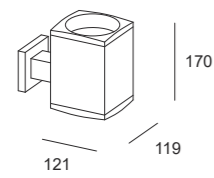

TOBIA | applique

Tobia applique

1,50 Kg

Tobia maxi applique

2,40 Kg

TOBIA | applique

Watt*	Lumen**	h mm	K	Emissione
28W	3360	170	3000 K 4000 K	Doppia emissione
56W	7680	320		

P. Stand-by: 0 | P. Stand-by in rete: 0 | Int. Elettrica: 230 Vac 50Hz
*Potenza dei LED **Flusso totale in uscita dall'apparecchio @Tamb 25° - 3000°K

Connettori

Connettori IP

Colori

Caratteristiche

TOBIA MONO | applique

Tobia mono applique

1,10 Kg

Tobia mono maxi applique

1,90 Kg

TOBIA MONO | applique

Watt*	Lumen**	h mm	K	Emissione
14W	1680	103	3000 K 4000 K	Spot (20°) Medium (36°) Flood (51°)
28W	3840	260		

P. Stand-by: 0 | P. Stand-by in rete: 0 | Int. Elettrica: 230 Vac 50Hz
*Potenza dei LED **Flusso totale in uscita dall'apparecchio @Tamb 25° - 3000°K