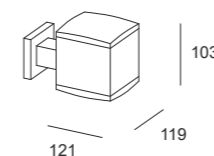

TOBIA | applique

Tobia applique

1,50 Kg

Tobia maxi applique

2,40 Kg

TOBIA | applique

Watt*	Lumen**	h mm	K	Emissione
28W	3360	170	3000 K 4000 K	Doppia emissione
56W	7680	320		

P. Stand-by: 0 | P. Stand-by in rete: 0 | Int. Elettrica: 230 Vac 50Hz
*Potenza dei LED **Flusso totale in uscita dall'apparecchio @Tamb 25° - 3000°K

Connettori

Connettori IP

Colori

Caratteristiche

TOBIA MONO | applique

Tobia mono applique

1,10 Kg

Tobia mono maxi applique