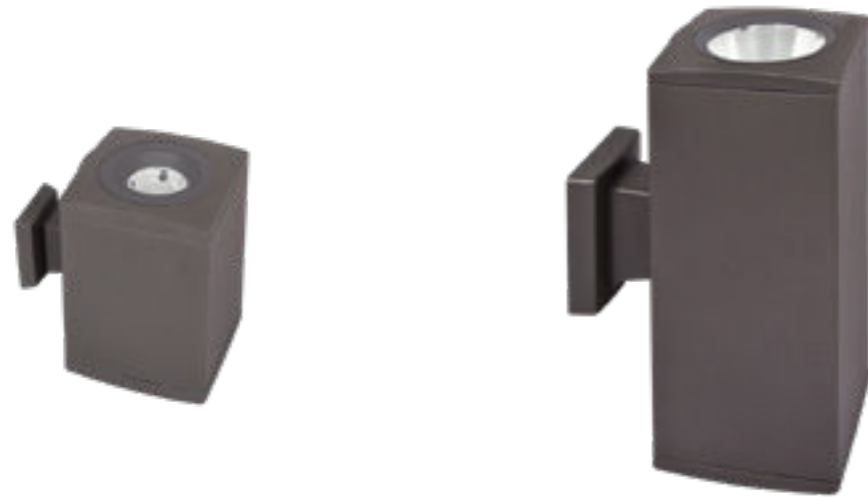

TOBIA | applique

Tobia applique

1,50 Kg

Tobia maxi applique

2,40 Kg

TOBIA | applique

Watt*	Lumen**	h mm	K	Emissione
28W	3360	170	3000 K 4000 K	Doppia emissione
56W	7680	320		

P. Stand-by: 0 | P. Stand-by in rete: 0 | Int. Elettrica: 230 Vac 50Hz
*Potenza dei LED **Flusso totale in uscita dall'apparecchio @Tamb 25° - 3000°K

Connettori

Connettori IP

Colori

Caratteristiche

TOBIA MONO | applique

Tobia mono applique

1,10 Kg

Tobia mono maxi applique

1,90 Kg

TOBIA MONO | applique

Watt*	Lumen**	h mm	K	Emissione
14W	1680	103	3000 K 4000 K	Spot (20°) Medium (36°) Flood (51°)
28W	3840	260		

P. Stand-by: 0 | P. Stand-by in rete: 0 | Int. Elettrica: 230 Vac 50Hz
*Potenza dei LED **Flusso totale in uscita dall'apparecchio @Tamb 25° - 3000°K