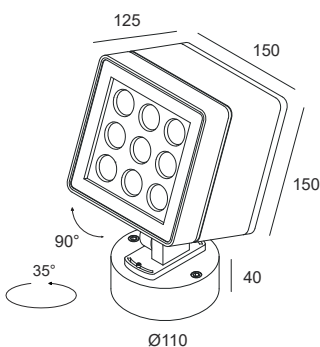

Taddeo medium
2,70 Kg