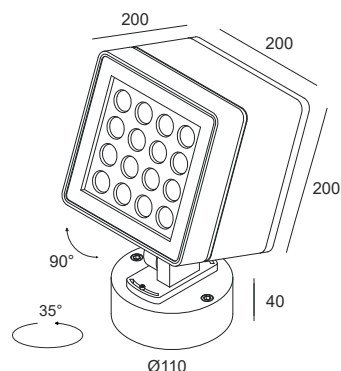

Taddeo maxi
3,30 Kg