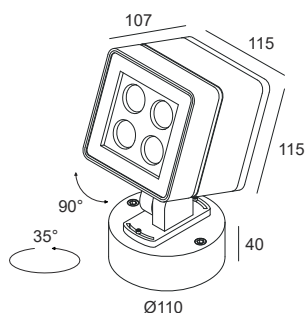

Taddeo mini
1,70 Kg