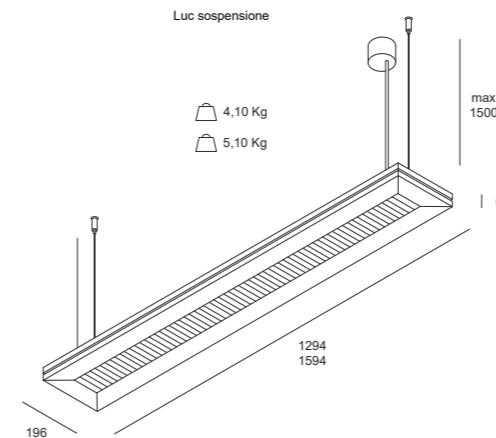

### LUC | sospensione

Watt*	Lumen**	L Lunghezza	K	Emissione
42W	7980	1294 mm	3000 K 4000 K	Wide (110°)
56W	10640	1594 mm		

P. Stand-by: 0 | P. Stand-by in rete: 0 | Int. Elettrica: 230 Vac 50Hz  
 \*Potenza dei LED \*\*Flusso totale in uscita dall'apparecchio @Tamb 25° - 4000°K  
 Considerare una riduzione del flusso in uscita dell'8% per sorgente LED 3000°K