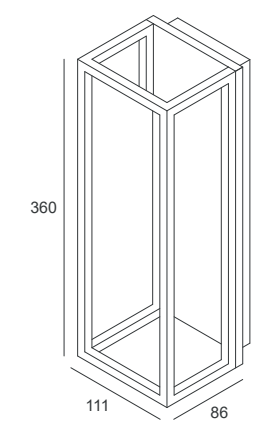

Lappogging maxi applique

0,60 Kg