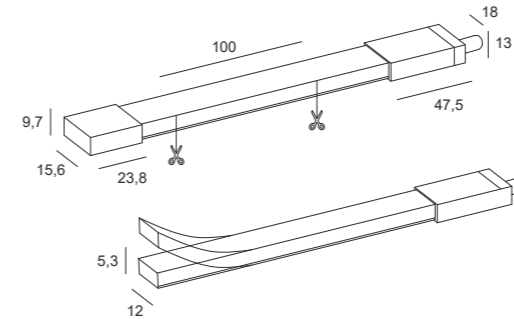

Strip Line 230V 17W/m

Uscita cavo di alimentazione in testata

Emissione

230V
50Hz

L N

L. max 50m

STRIP LINE 230V | emissione frontale

Led/mt	W / Mt	Lm / mt	K	Lunghezza MAX
72	14W	1150 lm	3000 K 4000 K	50 m
120	17W	1580 lm		

P. Stand-by: 0 | P. Stand-by in rete: 0 | Int. Elettrica: 230 Vac 50Hz

Connettori

Connettori IP

Caratteristiche