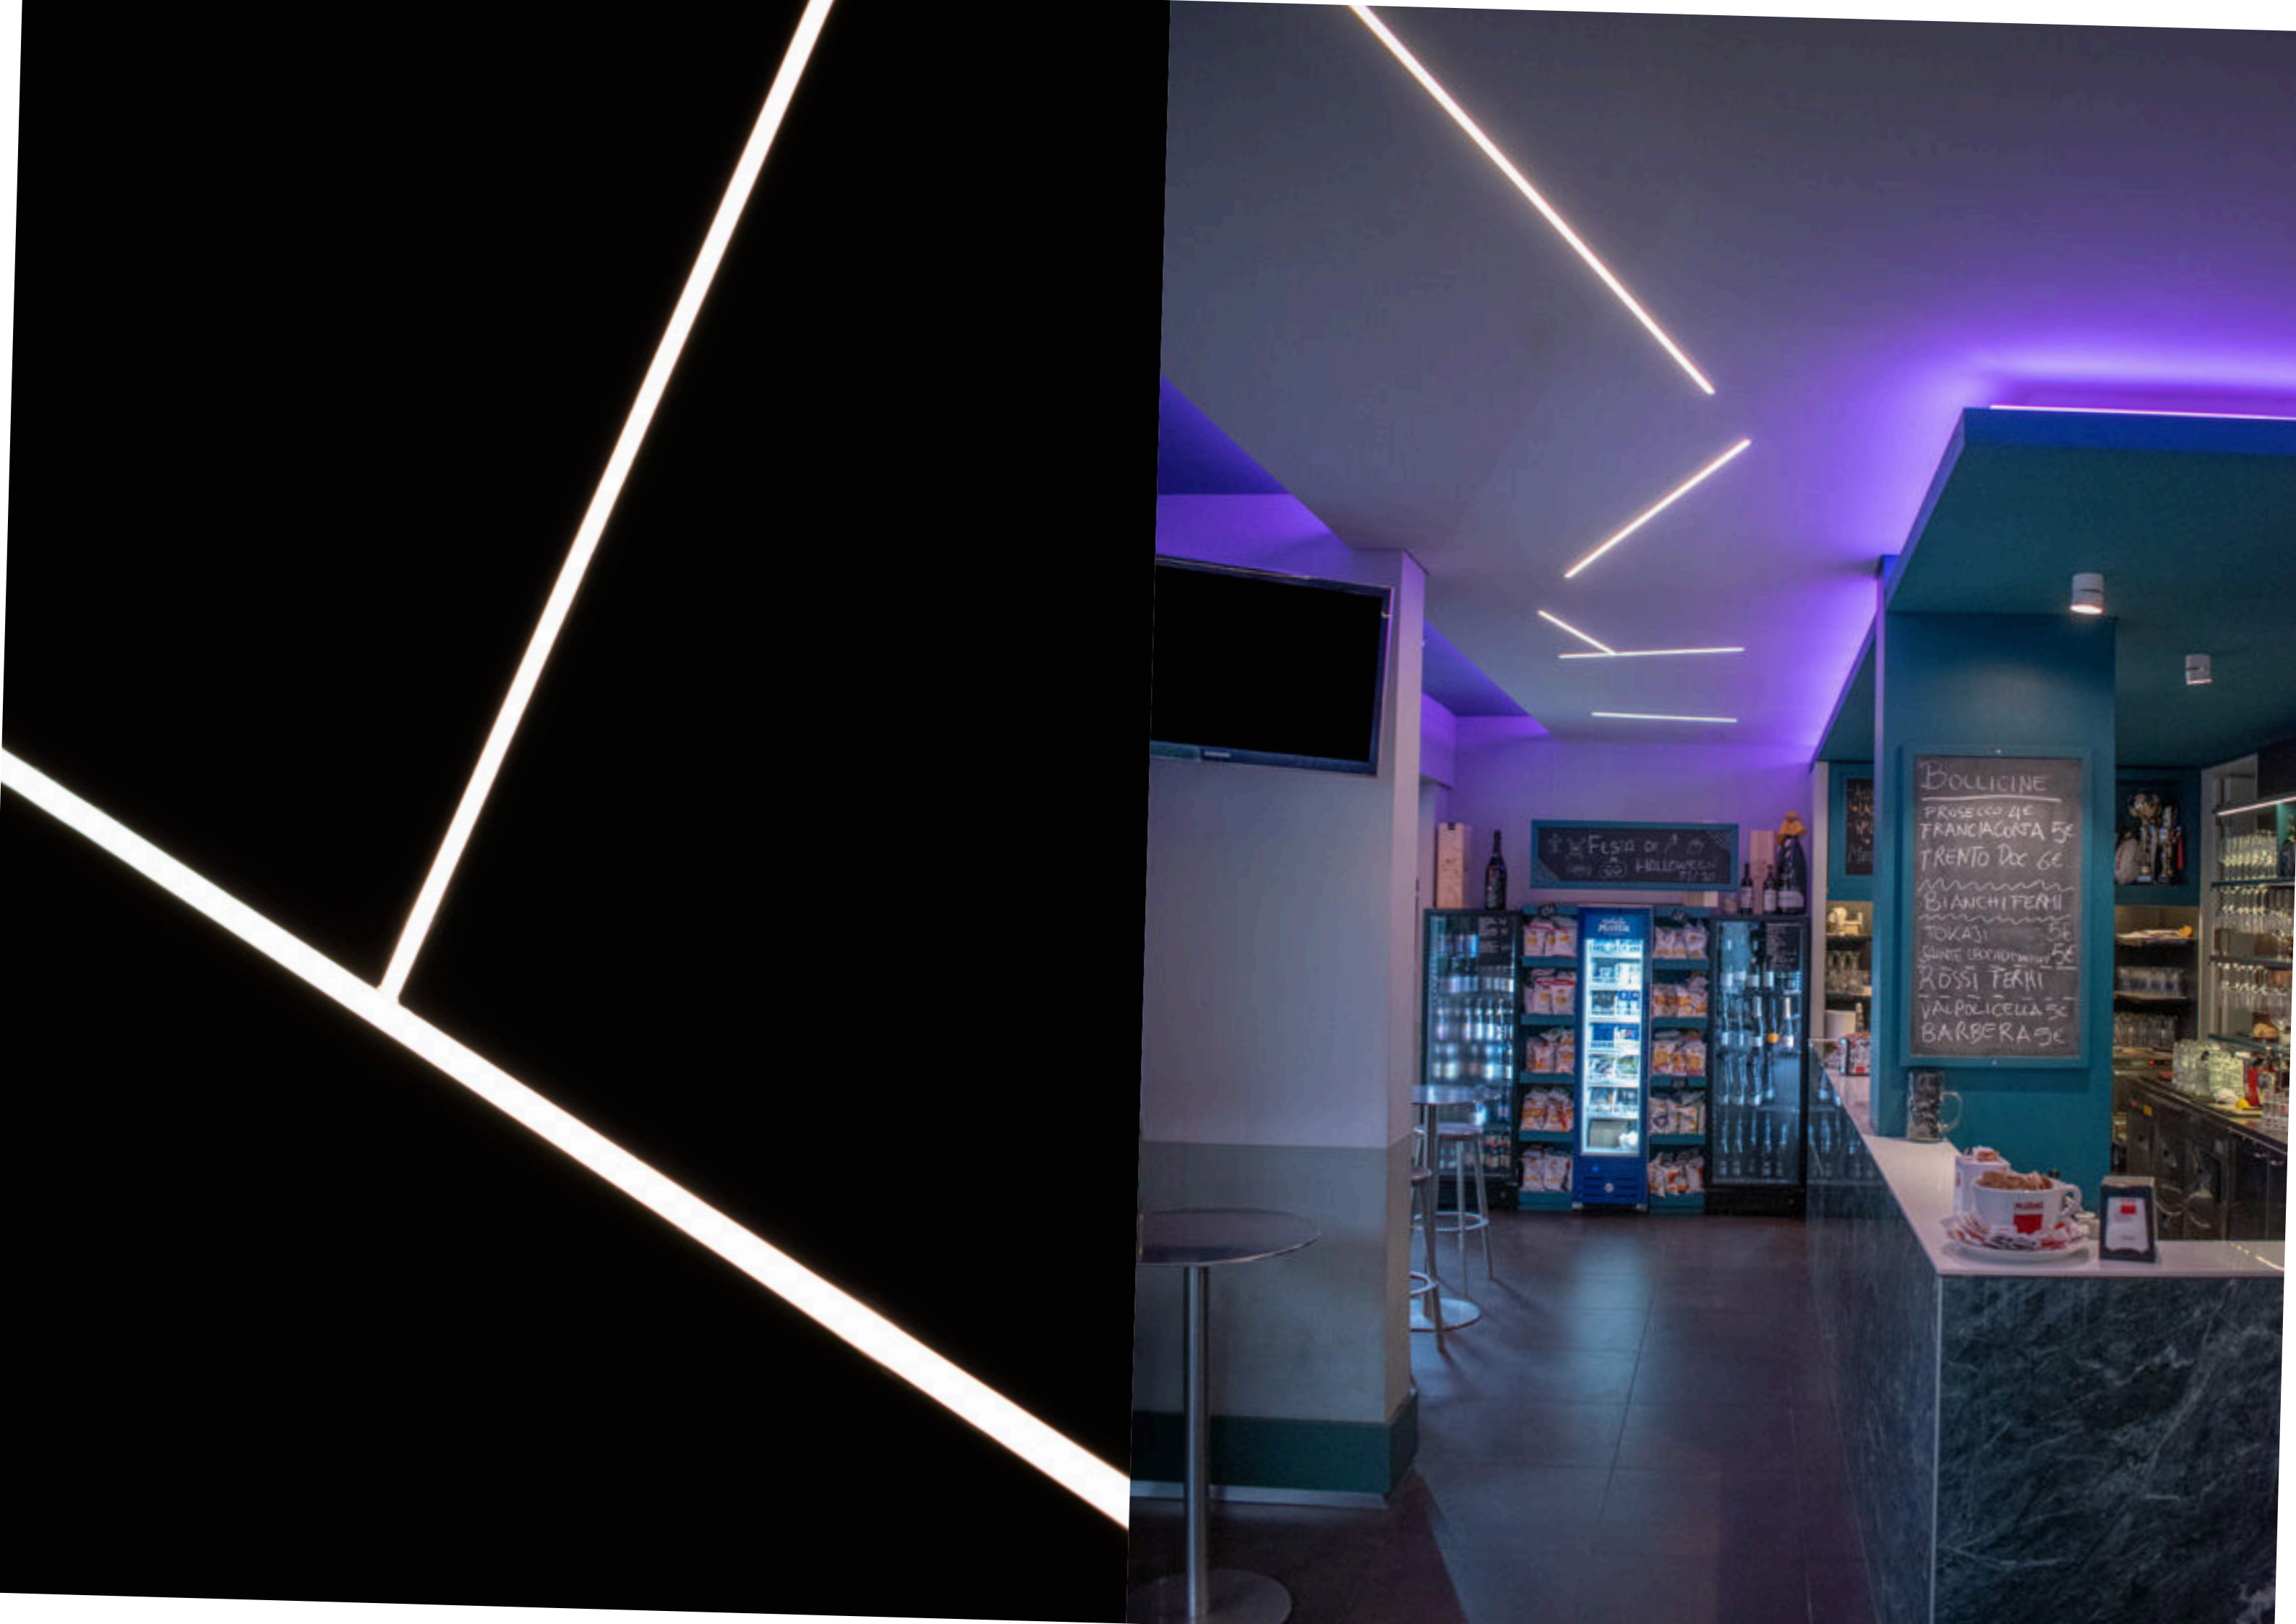

BOLLICINE
PROSECCO 4€
FRANCIACORTA 5€
TRENTO DOC 6€
BIANCHI FEMI
TOKAJI 5€
SAINT EMILION 5€
ROSSI FEMI
VALPOLICELLA 5€
BARBERA 5€

Festa di Halloween