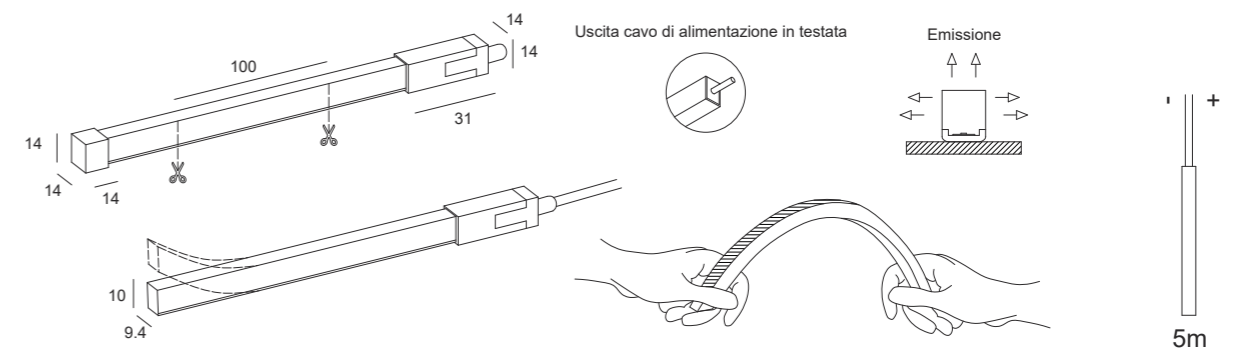

STRIP LINE

STRIP LINE TOTAL | emissione frontale e laterale

STRIP LINE TOTAL | emissione laterale

Led/mt	W / Mt	Lm / mt	K	Lunghezza MAX
240	14,4W	1200 lm	3000 K	5 m

P. Stand-by: 0 | P. Stand-by in rete: 0 | Int. Elettrica: 24 Vdc

STRIP LINE MONO | emissione frontale

Uscita cavo di alimentazione in testata

Emissione

STRIP LINE MONO | emissione frontale

Led/mt	W / Mt	Lm / mt	K	Lunghezza MAX
240	10W	400 lm	4000 K	5 m

P. Stand-by: 0 | P. Stand-by in rete: 0 | Int. Elettrica: 24 Vdc

Connettori

Connettori IP

Caratteristiche

A richiesta:

STRIP LINE 230V | emissione frontale

Strip Line 230V 14W/m

Uscita cavo di alimentazione in testata

Emissione

L. max 50m

STRIP LINE 230V | emissione frontale

Led/mt	W / Mt	Lm / mt	K	Lunghezza MAX
72	14W	1150 lm	3000 K 4000 K	50 m
120	17W	1580 lm		

P. Stand-by: 0 | P. Stand-by in rete: 0 | Int. Elettrica: 230 Vac 50Hz