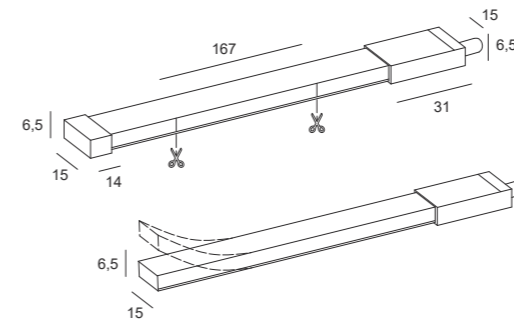

STRIP LINE MONO | emissione frontale

Uscita cavo di alimentazione in testata

Emissione

STRIP LINE MONO | emissione frontale

Led/mt	W / Mt	Lm / mt	K	Lunghezza MAX
240	10W	400 lm	4000 K	5 m

P. Stand-by: 0 | P. Stand-by in rete: 0 | Int. Elettrica: 24 Vdc

Connettori

Connettori IP

Caratteristiche

A richiesta:

STRIP LINE 230V | emissione frontale

Strip Line 230V 14W/m

Uscita cavo di alimentazione in testata

Emissione