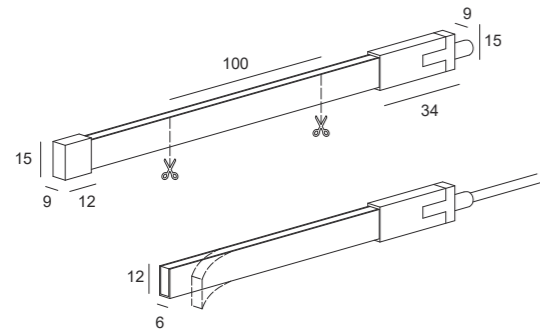

STRIP LINE

STRIP LINE TOTAL | emissione frontale e laterale

STRIP LINE TOTAL | emissione laterale

Led/mt	W / Mt	Lm / mt	K	Lunghezza MAX
240	14,4W	1200 lm	3000 K	5 m

P. Stand-by: 0 | P. Stand-by in rete: 0 | Int. Elettrica: 24 Vdc

STRIP LINE MONO | emissione frontale

Uscita cavo di alimentazione in testata

Emissione

STRIP LINE MONO | emissione frontale

Led/mt	W / Mt	Lm / mt	K	Lunghezza MAX
240	10W	400 lm	4000 K	5 m

P. Stand-by: 0 | P. Stand-by in rete: 0 | Int. Elettrica: 24 Vdc

Connettori

Connettori IP

Caratteristiche

A richiesta:

STRIP LINE 230V | emissione frontale

Strip Line 230V 14W/m

Uscita cavo di alimentazione in testata

Emissione