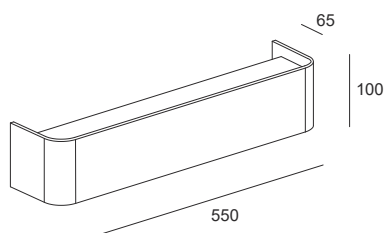

SIMPLY IP | applique

Simply IP applique 300mm

 1,70 Kg

Simply maxi IP applique 550mm

 3,30 Kg

SIMPLY IP | applique

Watt*	Lumen**	L Lunghezza	K	Emissione
7W	667	300 mm	3000 K	Mono-emissione
20W	1517	550 mm		Doppia Emissione A richiesta mono-emissione

P. Stand-by: 0 | P. Stand-by in rete: 0 | Int. Elettrica: 230 Vac 50Hz
*Potenza dei LED **Flusso totale in uscita dall'apparecchio @Tamb 25° - 3000°K

Connettori

Connettori IP

Colori

Caratteristiche