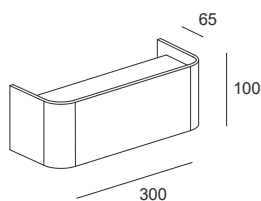

SIMPLY IP | applique

Simply IP applique 300mm

 1,70 Kg

Simply maxi IP applique 550mm

 3,30 Kg

SIMPLY IP | applique

Watt*	Lumen**	L Lunghezza	K	Emissione
7W	667	300 mm	3000 K	Mono-emissione
20W	1517	550 mm		Doppia Emissione A richiesta mono-emissione

P. Stand-by: 0 | P. Stand-by in rete: 0 | Int. Elettrica: 230 Vac 50Hz
*Potenza dei LED **Flusso totale in uscita dall'apparecchio @Tamb 25° - 3000°K

Connettori

Connettori IP

Colori

Caratteristiche