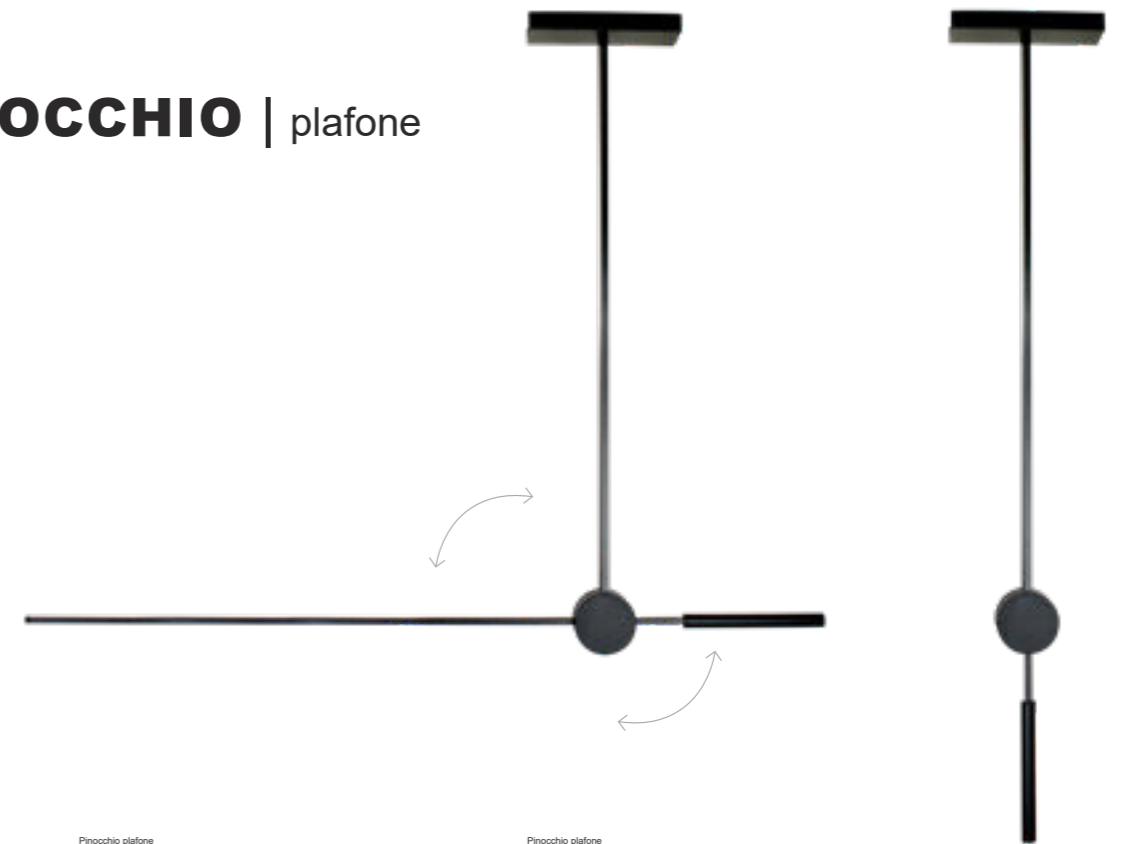

PINOCCHIO

# PINOCCHIO | plafone

## PINOCCHIO | plafone

Watt*	Lumen**	K	Emissione
5W + 15W	230 + 600	3000 K 4000 K	Wide (110°)

P. Stand-by: 0 | P. Stand-by in rete: 0 | Int. Elettrica: 230 Vac 50Hz  
 \*Potenza dei LED \*\*Flusso totale in uscita dall'apparecchio @Tamb 25° - 4000°K  
 Considerare una riduzione del flusso in uscita dell'8% per sorgente LED 3000°K