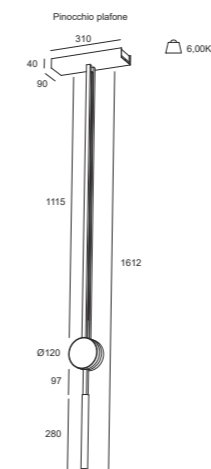

## PINOCCHIO | plafone

Watt*	Lumen**	K	Emissione
5W + 15W	230 + 600	3000 K 4000 K	Wide (110°)

P. Stand-by: 0 | P. Stand-by in rete: 0 | Int. Elettrica: 230 Vac 50Hz  
 \*Potenza dei LED \*\*Flusso totale in uscita dall'apparecchio @Tamb 25° - 4000°K  
 Considerare una riduzione del flusso in uscita dell'8% per sorgente LED 3000°K