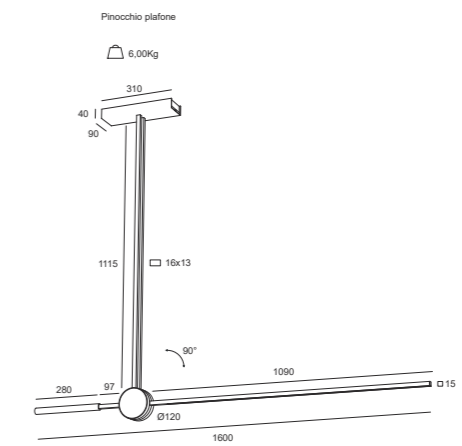

## PINOCCHIO | plafone

Watt*	Lumen**	K	Emissione
5W + 15W	230 + 600	3000 K 4000 K	Wide (110°)

P. Stand-by: 0 | P. Stand-by in rete: 0 | Int. Elettrica: 230 Vac 50Hz  
 \*Potenza dei LED \*\*Flusso totale in uscita dall'apparecchio @Tamb 25° - 4000°K  
 Considerare una riduzione del flusso in uscita dell'8% per sorgente LED 3000°K