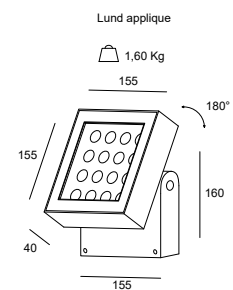

LUND | proiettore da esterno

LUND | proiettore da esterno

Watt*	Lumen**	K	Emissione
16W	1001	3000 K	Flood (50°)
36W	1964		

Connettori

Connettori IP

Colori

Caratteristiche