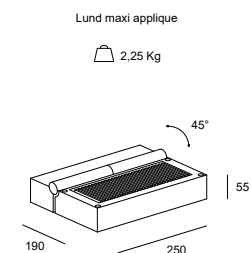

LUND | proiettore da esterno

LUND | proiettore da esterno

Watt*	Lumen**	K	Emissione
16W	1001	3000 K	Flood (50°)
36W	1964		

Connettori

Connettori IP

Colori

Caratteristiche