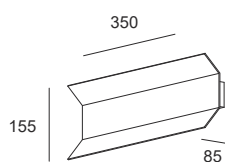

GLORY IP | applique

Glory IP applique 300mm

 1,70 Kg

Glory maxi IP applique 550mm

 3,30 Kg

GLORY IP | applique

Watt*	Lumen**	L Lunghezza	K	Emissione
7W	667	300 mm	3000 K	Mono-emissione
20W	1517	550 mm		Doppia Emissione A richiesta mono-emissione

P. Stand-by: 0 | P. Stand-by in rete: 0 | Int. Elettrica: 230 Vac 50Hz
*Potenza dei LED **Flusso totale in uscita dall'apparecchio @ Tamb 25° - 3000°K

Connettori

Connettori IP

Colori

Caratteristiche