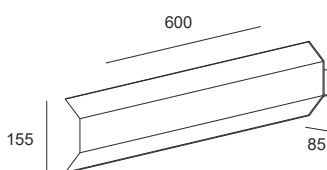

GLORY IP | applique

Glory IP applique 300mm

 1,70 Kg

Glory maxi IP applique 550mm

 3,30 Kg

GLORY IP | applique

Watt*	Lumen**	L Lunghezza	K	Emissione
7W	667	300 mm	3000 K	Mono-emissione
20W	1517	550 mm		Doppia Emissione A richiesta mono-emissione

P. Stand-by: 0 | P. Stand-by in rete: 0 | Int. Elettrica: 230 Vac 50Hz
*Potenza dei LED **Flusso totale in uscita dall'apparecchio @ Tamb 25° - 3000°K

Connettori

Connettori IP

Colori

Caratteristiche