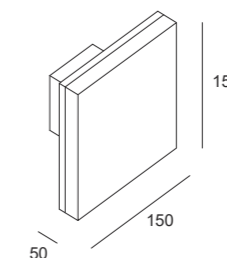

GINEVRA

GINEVRA | applique

Ginevra round applique

1,00 Kg

Ginevra square applique

1,00Kg

GINEVRA | applique

Watt*	Lumen**	K	Emissione
10W	630	3000 K	Wide (119°)

P. Stand-by: 0 | P. Stand-by in rete: 0 | Int. Elettrica: 230 Vac 50Hz
 *Potenza dei LED **Flusso totale in uscita dall'apparecchio @Tamb 25° - 3000°K

Connettori

Connettori IP

Colori

Caratteristiche

Per i dati tecnici aggiornati o per ulteriori informazioni tecniche consultare il sito web (www.xlitesrl.it)
 Per il corretto montaggio e/o sostituzione dell'apparecchio visionare il manuale d'uso o contattare l'ufficio tecnico