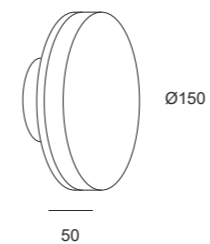

GINEVRA

GINEVRA | applique

Ginevra round applique

1,00 Kg

Ginevra square applique

1,00Kg

GINEVRA | applique

Watt*	Lumen**	K	Emissione
10W	630	3000 K	Wide (119°)

P. Stand-by: 0 | P. Stand-by in rete: 0 | Int. Elettrica: 230 Vac 50Hz
 *Potenza dei LED **Flusso totale in uscita dall'apparecchio @Tamb 25° - 3000°K

Connettori

Connettori IP

Colori

Caratteristiche

Per i dati tecnici aggiornati o per ulteriori informazioni tecniche consultare il sito web (www.xlitesrl.it)
 Per il corretto montaggio e/o sostituzione dell'apparecchio visionare il manuale d'uso o contattare l'ufficio tecnico