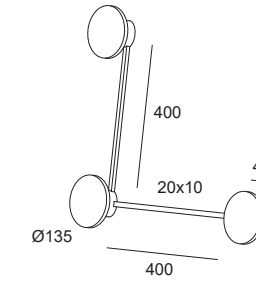

EOLO

EOLO | applique

Eolo 2 applique

2,80 Kg

Eolo 3 applique

3,60 Kg

EOLO | applique

Watt*	Lumen**	Version	K	Emission
12W	1000	EOLO 2	3000 K	Wide (360°)
18W	1500	EOLO 3		