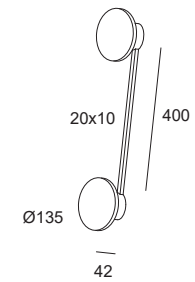

EOLO

EOLO | applique

Eolo 2 applique

2,80 Kg

Eolo 3 applique

3,60 Kg

EOLO | applique

Watt*	Lumen**	Version	K	Emission
12W	1000	EOLO 2	3000 K	Wide (360°)
18W	1500	EOLO 3		