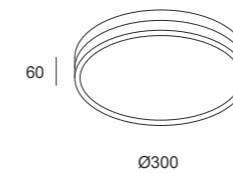

DENVER

DENVER ROUND | plafone, applique

Denver round applique

 6,00 Kg

DENVER round | plafone, applique

Watt*	Lumen**	ØDiametro mm	K	Emissione
11W	1626	300	3000 K 4000 K	Wide (116°)

P. Stand-by: 0 | P. Stand-by in rete: 0 | Int. Elettrica: 230 Vac 50Hz
*Potenza del LED **Flusso totale in uscita dall'apparecchio @Tamb 25° - 3000°K

DENVER RECTANGLE | plafone, applique

Denver rectangle applique

 9,00 Kg

DENVER rectangle | plafone, applique

Watt*	Lumen**	L Lunghezza	K	Emissione
19,5W	3082	600	3000 K 4000 K	Wide (116°)

P. Stand-by: 0 | P. Stand-by in rete: 0 | Int. Elettrica: 230 Vac 50Hz
*Potenza dei LED **Flusso totale in uscita dall'apparecchio @Tamb 25° - 3000°K