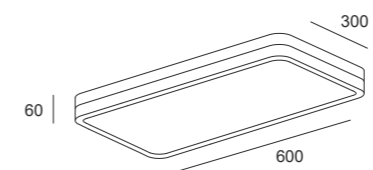

DENVER

DENVER ROUND | plafone, applique

Denver round applique

 6,00 Kg

DENVER round | plafone, applique

Watt*	Lumen**	ØDiametro mm	K	Emissione
11W	1626	300	3000 K 4000 K	Wide (116°)

P. Stand-by: 0 | P. Stand-by in rete: 0 | Int. Elettrica: 230 Vac 50Hz
*Potenza del LED **Flusso totale in uscita dall'apparecchio @Tamb 25° - 3000°K

DENVER RECTANGLE | plafone, applique

Denver rectangle applique

 9,00 Kg

DENVER rectangle | plafone, applique

Watt*	Lumen**	L Lunghezza	K	Emissione
19,5W	3082	600	3000 K 4000 K	Wide (116°)

P. Stand-by: 0 | P. Stand-by in rete: 0 | Int. Elettrica: 230 Vac 50Hz
*Potenza dei LED **Flusso totale in uscita dall'apparecchio @Tamb 25° - 3000°K