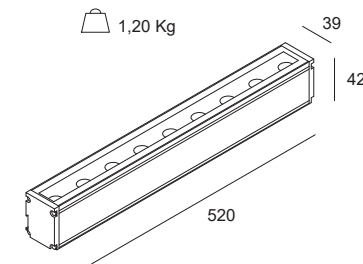

COLORADO

COLORADO | profilo

Colorado 520mm

Colorado 1000mm

COLORADO | profilo

Watt*	Lumen**	L Lunghezza	K	Emissione
12W	1483	520 mm	3000 K 4000 K	Spot (30°) Medium (45°) Flood (60°)
24W	2966	1000 mm		

P. Stand-by: 0 | P. Stand-by in rete: 0 | Int. Elettrica: 230 Vac 50Hz
 *Potenza dei LED **Flusso totale in uscita dall'apparecchio @Tamb 25° - 4000°K
 Considerare una riduzione del flusso in uscita dell'8% per sorgente LED 3000°K

Connettori

Presa-spina

3 vie tipo "T"

Colori

Caratteristiche

A richiesta: