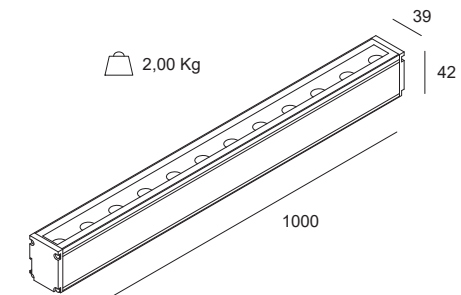

COLORADO

COLORADO | profilo

Colorado 520mm

Colorado 1000mm

COLORADO | profilo

Watt*	Lumen**	L Lunghezza	K	Emissione
12W	1483	520 mm	3000 K 4000 K	Spot (30°) Medium (45°) Flood (60°)
24W	2966	1000 mm		

P. Stand-by: 0 | P. Stand-by in rete: 0 | Int. Elettrica: 230 Vac 50Hz
 *Potenza dei LED **Flusso totale in uscita dall'apparecchio @Tamb 25° - 4000°K
 Considerare una riduzione del flusso in uscita dell'8% per sorgente LED 3000°K

Connettori

Presa-spina

3 vie tipo "T"

Colori

Caratteristiche

A richiesta: