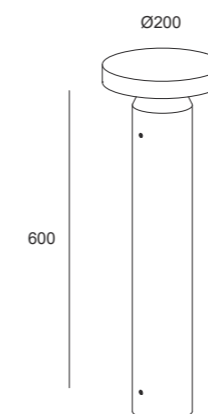

AMBURGO

AMBURGO | apparecchio da terra

Amburgo 600mm

2,40 Kg

AMBURGO | apparecchio da terra

Watt*	Lumen**	K	Emissione
15W	2480	3000 K	Flood (90°)

P. Stand-by: 0 | P. Stand-by in rete: 0 | Int. Elettrica: 230 Vac 50Hz
 *Potenza dei LED **Flusso totale in uscita dall'apparecchio @Tamb 25° - 3000°K

Connettori

Presa-spina

3 vie tipo "T"

Colori

Caratteristiche

Per i dati tecnici aggiornati o per ulteriori informazioni tecniche consultare il sito web (www.xlitesrl.it)
 Per il corretto montaggio e/o sostituzione dell'apparecchio visionare il manuale d'uso o contattare l'ufficio tecnico