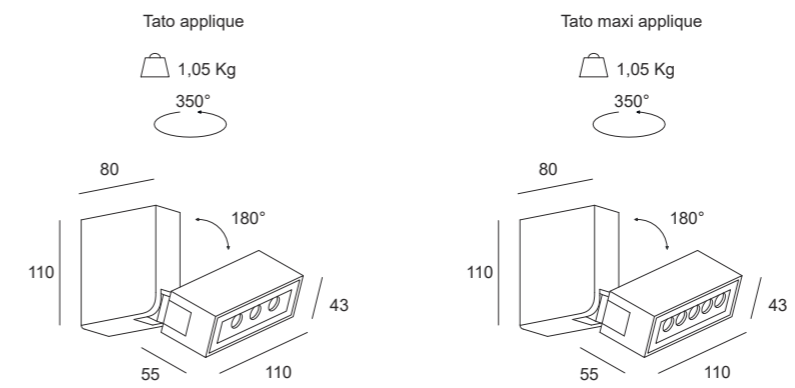

# TATO | proiettore orientabile

# TATO

TATO   proiettore			
Watt*	Lumen**	K	Emissione
6W	642	3000 K	Spot (15°) Medium (34°) Flood (55°)
10,5W	1070		

P. Stand-by: 0 | P. Stand-by in rete: 0 | Int. Elettrica: 230 Vac 50Hz  
 \*Potenza dei LED \*\*Flusso totale in uscita dall'apparecchio @Tamb 25° - 3000°K