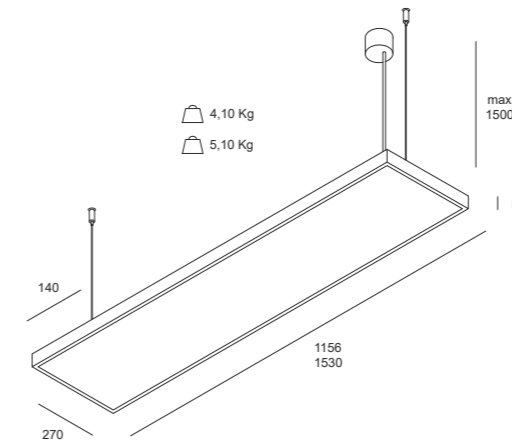

Mp small sospensione