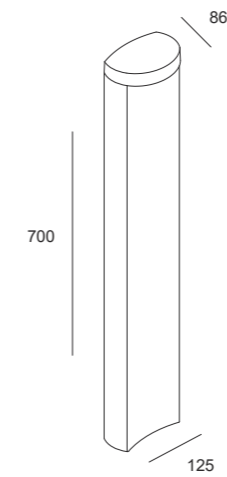

LISBONA

LISBONA | apparecchio da terra

Lisbona 700mm

3,40 Kg

LISBONA | apparecchio da terra

Watt*	Lumen**	K	Emissione
10W	1125	3000 K	Wide (119°)

P. Stand-by: 0 | P. Stand-by in rete: 0 | Int. Elettrica: 230 Vac 50Hz
 *Potenza dei LED **Flusso totale in uscita dall'apparecchio @Tamb 25° - 3000°K

Connettori

Presa-spina

3 vie tipo "T"

Colori

Caratteristiche

Per i dati tecnici aggiornati o per ulteriori informazioni tecniche consultare il sito web (www.xlitesrl.it)
 Per il corretto montaggio e/o sostituzione dell'apparecchio visionare il manuale d'uso o contattare l'ufficio tecnico