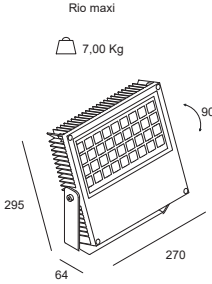

RIO | Proiettore da esterno

Watt*	Lumen**	K	Emissione
45W	3850	3000 K 4000 K	Spot (15°) Medium (35°) Wide (60°)
64W	5750		

Connettori

Colori

Caratteristiche