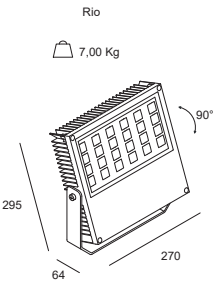

RIO | Proiettore da esterno

Watt*	Lumen**	K	Emissione
45W	3850	3000 K 4000 K	Spot (15°) Medium (35°) Wide (60°)
64W	5750		

Connettori

Colori

Caratteristiche