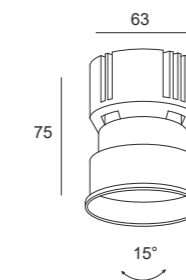

PREP

PREP | incasso orientabile

Prep incasso

0,25 Kg

Prep maxi incasso

0,35 Kg

Cassaforme per installazione a rasamento
PREP

Cassaforme per installazione a rasamento
PREP MAXI

PREP | incasso orientabile

Watt*	Lumen**	ØDiametro mm	K	Emissione
7W	800	50	3000 K	Medium (45°)
12W	1400	70		

P. Stand-by: 0 | P. Stand-by in rete: 0 | Int. Elettrica: 180mA, 300mA
 *Potenza dei LED **Flusso totale in uscita dall'apparecchio @Tamb 25° - 3000°K
 Considerare una riduzione del flusso in uscita dell'8% per sorgente LED 3000°K