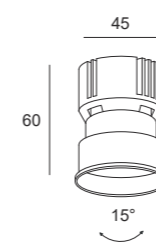

PREP

PREP | incasso orientabile

Prep incasso

0,25 Kg

Prep maxi incasso

0,35 Kg

Cassaforme per installazione a rasamento
PREP

Cassaforme per installazione a rasamento
PREP MAXI

PREP | incasso orientabile

Watt*	Lumen**	ØDiametro mm	K	Emissione
7W	800	50	3000 K	Medium (45°)
12W	1400	70		

P. Stand-by: 0 | P. Stand-by in rete: 0 | Int. Elettrica: 180mA, 300mA
 *Potenza dei LED **Flusso totale in uscita dall'apparecchio @Tamb 25° - 3000°K
 Considerare una riduzione del flusso in uscita dell'8% per sorgente LED 3000°K