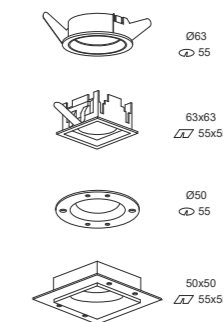

PREP

PREP | incasso orientabile

Prep incasso

0,25 Kg

Prep maxi incasso

0,35 Kg

Cassaforme per installazione a rasamento
PREP

Cassaforme per installazione a rasamento
PREP MAXI

PREP | incasso orientabile

Watt*	Lumen**	ØDiametro mm	K	Emissione
7W	800	50	3000 K	Medium (45°)
12W	1400	70		

P. Stand-by: 0 | P. Stand-by in rete: 0 | Int. Elettrica: 180mA, 300mA
 *Potenza dei LED **Flusso totale in uscita dall'apparecchio @Tamb 25° - 3000°K
 Considerare una riduzione del flusso in uscita dell'8% per sorgente LED 3000°K