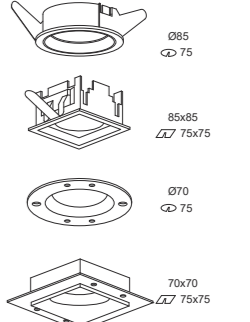

PREP

PREP | incasso orientabile

Prep incasso

0,25 Kg

Prep maxi incasso

0,35 Kg

Cassaforme per installazione a rasamento
PREP

Cassaforme per installazione a rasamento
PREP MAXI

PREP | incasso orientabile

Watt*	Lumen**	ØDiametro mm	K	Emissione
7W	800	50	3000 K	Medium (45°)
12W	1400	70		

P. Stand-by: 0 | P. Stand-by in rete: 0 | Int. Elettrica: 180mA, 300mA
 *Potenza dei LED **Flusso totale in uscita dall'apparecchio @Tamb 25° - 3000°K
 Considerare una riduzione del flusso in uscita dell'8% per sorgente LED 3000°K