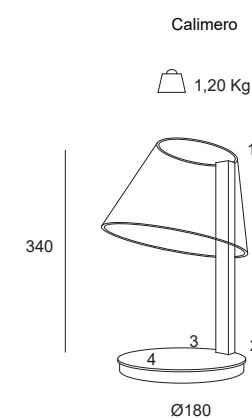

CALIMERO

CALIMERO | Lampada da tavolo

CALIMERO | Lampada da tavolo

Watt*	Lumen**	K	Alimentazione Power supply	Emissione
7W	430	Regolabile (2.700°K - 5.000°K)	DIMMERABILE	Spot (25°)

P. Stand-by: 0 | P. Stand-by in rete: 0 | Int. Elettrica: 230 Vac 50Hz
*Potenza dei LED **Flusso totale in uscita dall'apparecchio @Tamb 25° - 4000°K
Considerare una riduzione del flusso in uscita dell'8% per sorgente LED 3000°K, e del 10% per sorgente LED CRI>90