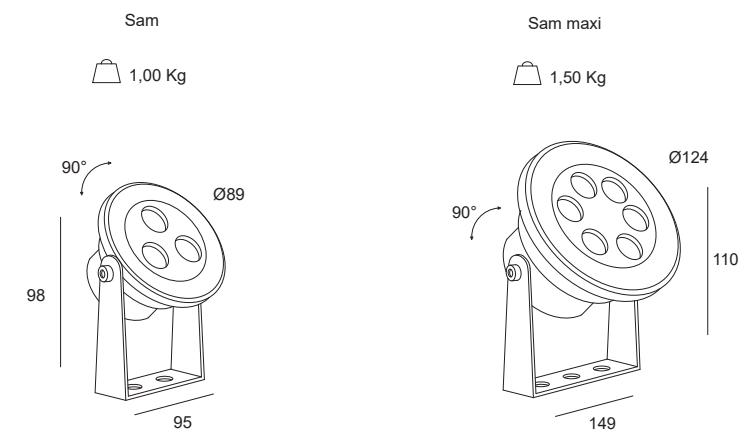

SAM | proiettore per piscine e fontane

SAM | Proiettore per piscine e fontane

Watt*	Lumen**	K	Emissione
27W	2795	5000 K	Spot (15°) Medium (45°) Wide (110°)
	1450	RGBW	
48W	43330	5000 K	
	2170	RGBW	

P. Stand-by: 0 | P. Stand-by in rete: 0 | Int. Elettrica: 230 Vac 50Hz
 *Potenza dei LED **Flusso totale in uscita dall'apparecchio @Tamb 25° - 3000°K