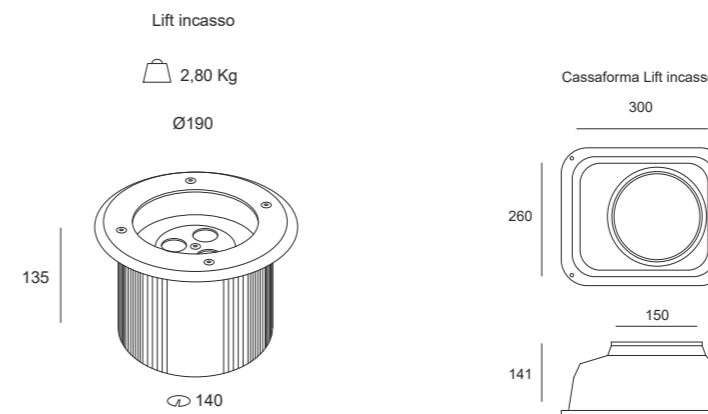

LIFT

ARCHITETTO GUIDO CANALI

LIFT | incasso carrabile antiabbagliamento

LIFT | incasso carrabile antiabbagliamento

Watt*	Lumen**	K	Emissione
22W	2400	3000 K	Spot (21°) Medium (40°) Flood (65°)

P. Stand-by: 0 | P. Stand-by in rete: 0 | Int. Elettrica: 230 Vac 50Hz
 *Potenza dei LED **Flusso totale in uscita dall'apparecchio @Tamb 25° - 3000°K

Connettori

Cassaforma LIFT

Versione	Dimensioni
22W	260x300xH141

Colori

Caratteristiche

Per i dati tecnici aggiornati o per ulteriori informazioni tecniche consultare il sito web (www.xlitesrl.it)
 Per il corretto montaggio e/o sostituzione dell'apparecchio visionare il manuale d'uso o contattare l'ufficio tecnico