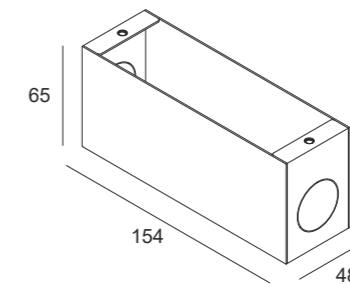

KIND | incasso carrabile

Kind incasso

0,65 Kg

Cassaforma Kind incasso

0,20 Kg

KIND | incasso carrabile

Watt*	Lumen**	K	Emissione
4W	550	3000 K 4000 K	Spot (15°) Flood (80°) Ellittica

P. Stand-by: 0 | P. Stand-by in rete: 0 | Int. Elettrica: 24 Vdc
 *Potenza dei LED **Flusso totale in uscita dall'apparecchio @Tamb 25° - 4000°K
 Considerare una riduzione del flusso in uscita dell'8% per sorgente LED 3000°K