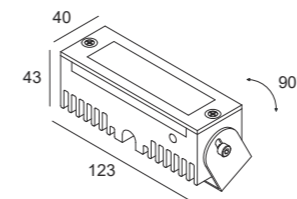

KIND

ARCHITETTO GUIDO CANALI

KIND | profilo

Kind profilo

0,50 Kg

KIND | profilo

Watt*	Lumen**	K	Emissione
4W	550	3000 K 4000 K	Spot (15°) Flood (80°) Ellittica

P. Stand-by: 0 | P. Stand-by in rete: 0 | Int. Elettrica: 24 Vdc
 *Potenza del LED **Flusso totale in uscita dall'apparecchio @Tamb 25° - 4000°K
 Considerare una riduzione del flusso in uscita dell'8% per sorgente LED 3000°K

Connettori

Presa-spina

3 vie tipo "T"

Colori

Caratteristiche

A richiesta:

Per i dati tecnici aggiornati o per ulteriori informazioni tecniche consultare il sito web (www.xlitesrl.it)
 Per il corretto montaggio e/o sostituzione dell'apparecchio visionare il manuale d'uso o contattare l'ufficio tecnico

KIND | incasso carrabile

Kind incasso

0,65 Kg

Cassaforma Kind incasso

0,20 Kg

KIND | incasso carrabile

Watt*	Lumen**	K	Emissione
4W	550	3000 K 4000 K	Spot (15°) Flood (80°) Ellittica

P. Stand-by: 0 | P. Stand-by in rete: 0 | Int. Elettrica: 24 Vdc
 *Potenza dei LED **Flusso totale in uscita dall'apparecchio @Tamb 25° - 4000°K
 Considerare una riduzione del flusso in uscita dell'8% per sorgente LED 3000°K

Connettori

Presa-spina

3 vie tipo "T"

Colori

Caratteristiche

A richiesta: