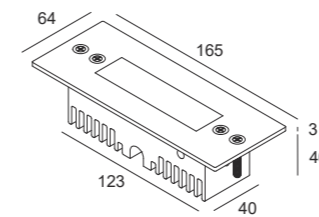

Connettori

Presa-spina

3 vie tipo "T"

Colori

Caratteristiche

A richiesta:

Per i dati tecnici aggiornati o per ulteriori informazioni tecniche consultare il sito web (www.xlitesrl.it)
 Per il corretto montaggio e/o sostituzione dell'apparecchio visionare il manuale d'uso o contattare l'ufficio tecnico

KIND | incasso carrabile

Kind incasso

0,65 Kg

Cassaforma Kind incasso

0,20 Kg

KIND | incasso carrabile

Watt*	Lumen**	K	Emissione
4W	550	3000 K 4000 K	Spot (15°) Flood (80°) Ellittica

P. Stand-by: 0 | P. Stand-by in rete: 0 | Int. Elettrica: 24 Vdc
 *Potenza dei LED **Flusso totale in uscita dall'apparecchio @Tamb 25° - 4000°K
 Considerare una riduzione del flusso in uscita dell'8% per sorgente LED 3000°K

Connettori

Presa-spina

3 vie tipo "T"

Colori

Caratteristiche

A richiesta: