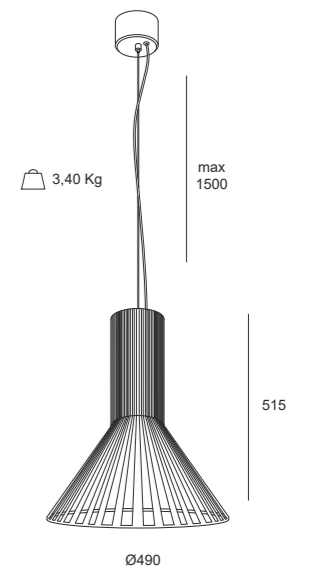

**CHIO
ZANTE
IDRA**

CHIO, ZANTE, IDRA | sospensione

Chio sospensione E27

Zante sospensione E27

Idra sospensione E27

CHIO, ZANTE, IDRA | sospensione

Sorgente	Watt*	ØDiametro mm
E27	20W	230 350 490

*Potenza massima consigliata per la sorgente LED E27 installata