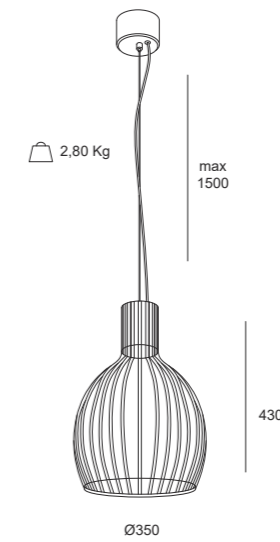

**CHIO
ZANTE
IDRA**

CHIO, ZANTE, IDRA | sospensione

Chio sospensione E27

Zante sospensione E27

Idra sospensione E27

CHIO, ZANTE, IDRA | sospensione

Sorgente	Watt*	ØDiametro mm
E27	20W	230 350 490

*Potenza massima consigliata per la sorgente LED E27 installata