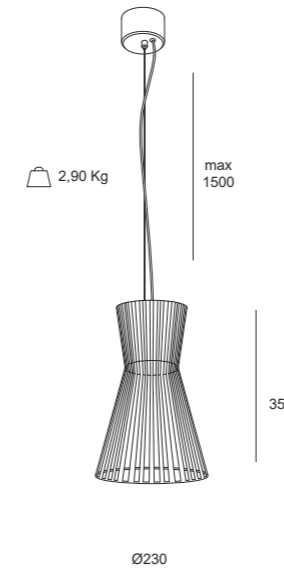

**CHIO
ZANTE
IDRA**

CHIO, ZANTE, IDRA | sospensione

Chio sospensione E27

Zante sospensione E27

Idra sospensione E27

CHIO, ZANTE, IDRA | sospensione

Sorgente	Watt*	ØDiametro mm
E27	20W	230 350 490

*Potenza massima consigliata per la sorgente LED E27 installata