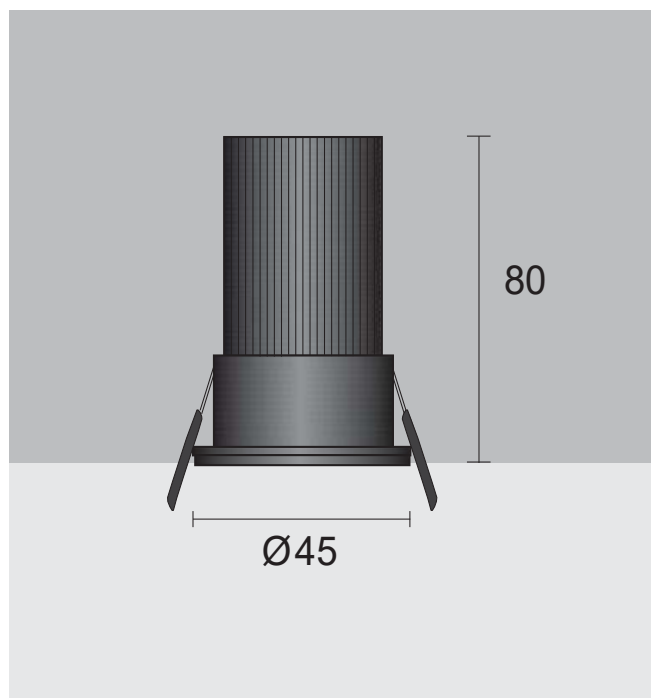

VINX

Sorgente	Potenza	lm	Kg	mm ($\text{Ø} \times h$)	K°	Emissioni
<i>Light source</i>	<i>Power</i>	<i>lm</i>	<i>Kg</i>	<i>mm ($\text{Ø} \times h$)</i>	<i>K°</i>	<i>Emissions</i>

COB LED	5W	400	0,10	45 x 80	3000	30°

CRI > 85 IP20

☐ bianco