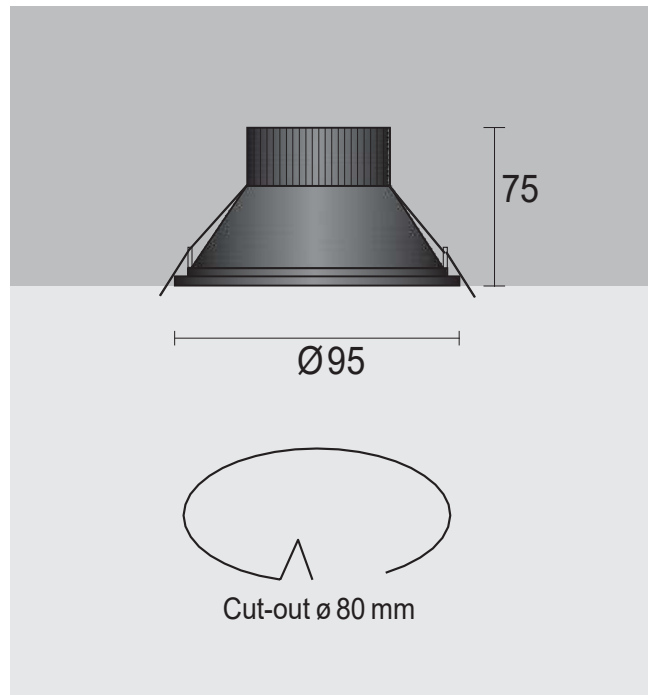

PLUTO

PLUTO

Corpo

Corpo illuminante orientabile ad incasso a sezione circolare diametro 95 mm.
Fusto tornito in alluminio con diffusore in vetro temprato.
Apparecchio completo di molle per l'installazione in controsoffitti senza l'ausilio di utensili.
Equipaggiato con sorgente LED.

Body

*Recessed adjustable luminaire with circular section diameter 95 mm.
Turned aluminum frame with tempered glass diffuser.
Luminaire complete with springs for installation in false ceilings without the aid of tools.
Equipped with LED source.*

Sorgenti

COB LED da 10W bianco 3000K.

Emissioni

Simmetrica 30°.

Sources

COB LED 10W white 3000K.

Emissions

Symmetrical 30 °.

Alimentazione

Alimentazione elettronica integrata.

Supply

Integrated electronic power supply.

PLUTO						
Sorgente	Potenza	lm	Kg	mm (ø x h)	K°	Emissioni
<i>Light source</i>	<i>Power</i>	<i>lm</i>	<i>Kg</i>	<i>mm (ø x h)</i>	<i>K°</i>	<i>Emissions</i>
COB LED	10W	900	0,30	95 x 75	3000	30°
CRI > 85 IP20						