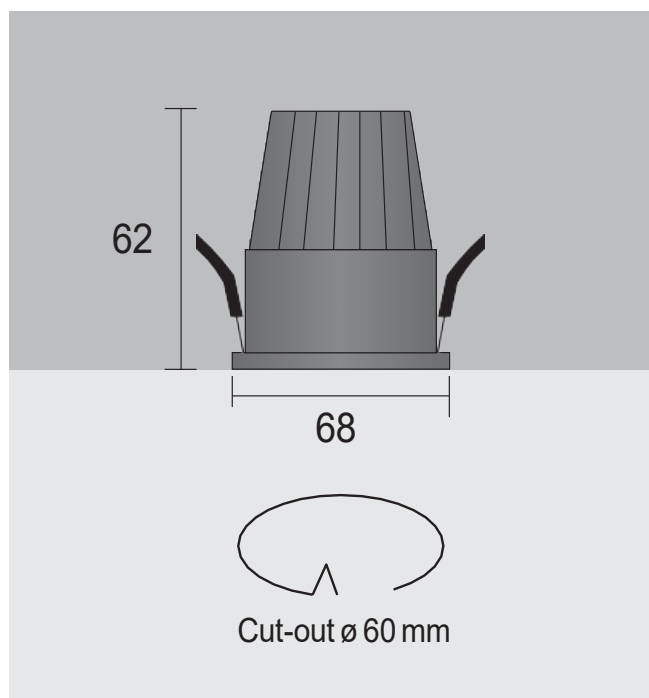

ALF

Sorgente	Potenza	lm	Kg	mm (ø x h)	K°	Emissioni
<i>Light source</i>	<i>Power</i>	<i>lm</i>	<i>Kg</i>	<i>mm (ø x h)</i>	<i>K°</i>	<i>Emissions</i>

COB LED	10W	900	0,18	68 x 62	3000	30°

CRI > 85 IP20

☐ bianco