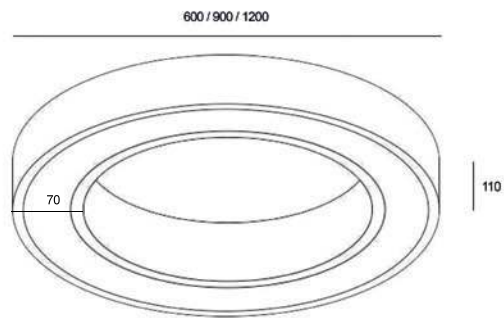

URANO

URANO

Corpo

Struttura circolare in estruso di alluminio con schermo diffusore in metacrilato opale e carter di copertura in lamiera di acciaio. Disponibile con diametro 600, 900 e 1200 mm.

Body

Circular structure in sheet steel with satinfinish methacrylate diffuser and sheet steel cover casing. Available in \varnothing 600, \varnothing 900 and \varnothing 1200 mm.

Sorgenti

Modulo LED da 38W, 56W o 72W bianco 4000K o 3000K.

Emissioni

Simmetrica 120°.

Light sources

38W, 56W or 72W LED module available in 4000K or 3000K.

Emissions

Symmetrical 120°.

Alimentazione

Alimentazione elettronica integrata.

Power supply

Integrated driver.

URANO

Sorgente <i>Light source</i>	Potenza <i>Power</i>	lm <i>lm</i>	Kg <i>Kg</i>	mm (ø x h) <i>mm (ø x h)</i>	K° <i>K°</i>	Montaggio <i>Fixing</i>
LED SMD	38W	2800	7,00	600 x 100	3000	sospensione
LED SMD	56W	2900	10,00	900 x 100	3000	sospensione
LED SMD	72W	4500	13,00	1200 x 100	3000	sospensione
LED SMD	38W	4600	7,00	600 x 100	4000	sospensione
LED SMD	56W	5500	10,00	900 x 100	4000	sospensione
LED SMD	72W	5600	13,00	1200 x 100	4000	sospensione