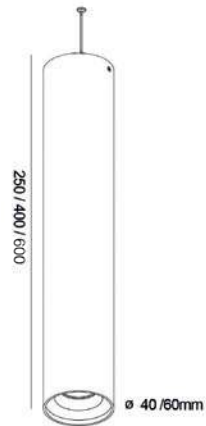

TILLY

BITUALL

BY RICARD CAMARENA

Informational poster or menu on the wall.

TILLY

Corpo

Corpo in profilato di alluminio diametro 40mm e 60mm, equipaggiato con sorgente COB LED. Disponibile nella versione a sospensione con rosone e cavo in acciaio regolabile e a plafone con flangia di fissaggio. Lunghezza del profilato di 250, 400 e 600mm.

Body

Aluminum profile body with a diameter of 40mm and 60mm, and equipped with a COB LED source. Available in the pendant version with rose and adjustable steel cable, in the ceiling-mounted version with anchoring plate. Profile length: 250, 400 and 600mm.

Sorgenti

1 COB LED da 5W e 9W bianco 4000K o 3000K.

Emissioni

Simmetrica 15° and 30°.

Light sources

One 5W, 9W COB LED available in 4000K or 3000K.

Emissions

Symmetrical 15° and 30°.

Alimentazione

Alimentazione elettronica integrata.

Power supply

Drivers available as an accessory.

TILLY

Sorgente <i>Light source</i>	Potenza <i>Power</i>	lm <i>lm</i>	Kg <i>Kg</i>	mm (ø x h) <i>mm (ø x h)</i>	K° <i>K°</i>	Emissioni <i>Emissions</i>
LED COB	5W	500	0,60	40 x 250	3000/4000	15°/30°
LED COB	5W	500	0,80	40 x 400	3000/4000	15°/30°
LED COB	5W	500	1,30	40 x 600	3000/4000	15°/30°
LED COB	9W	1000	0,80	60 x 250	3000/4000	15°/30°
LED COB	9W	1000	1,30	60 x 400	3000/4000	15°/30°
LED COB	9W	1000	2,00	60 x 600	3000/4000	15°/30°