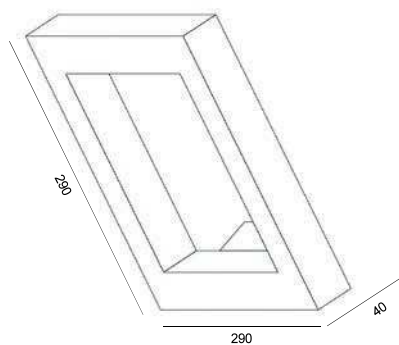

QUADRA

QUADRA

Corpo

Cornice quadrata di dimensioni 290x290mm in profilo di alluminio estruso con sezione 40x40mm. Fissaggio a parete tramite supporto in acciaio con possibilità di regolare l'inclinazione dell'apparecchio da 30° a 90°.

Body

Square frame, dimension 290x290mm. Extruded aluminium square frame with 40x40mm cross-section. Mounted on the wall using a steel support; the fixture can be tilted from 30° to 90°.

Sorgenti

Modulo da 14W disponibile nella versione 4000K o 3000K.

Power supply

Integrated driver.

via Licinio Ferretti 5/A
43126 - Parma (PR) - Italy
Tel. +39.0521.1564103
Mail. info@xlitesrl.it

www.xlitesrl.it

Quadra

Sorgente	Potenza	lm	Kg	mm (lato x h)	K°	Emissione
<i>Light source</i>	<i>Power</i>	<i>lm</i>	<i>Kg</i>	<i>mm (lato x h)</i>	<i>K°</i>	<i>Emission</i>
modulo LED	14w	1600	1,60	290 x 290	3000/4000	diffondente