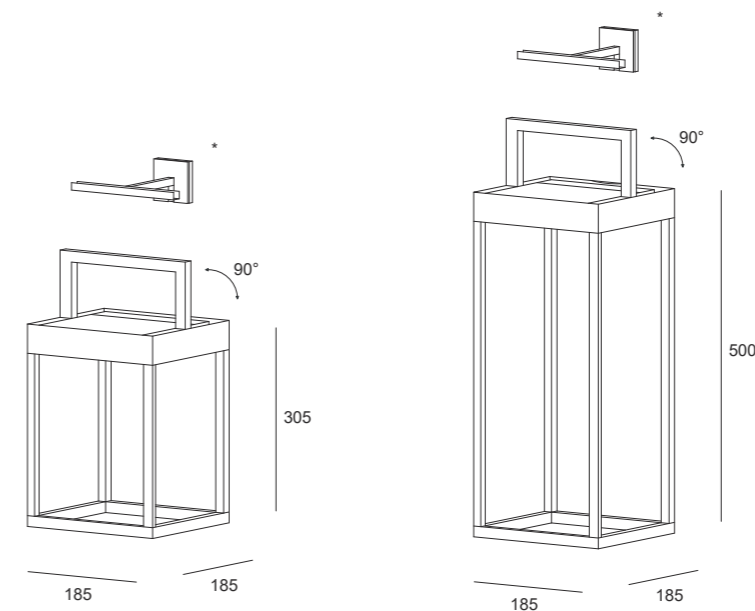

ROMA | lampada da tavolo e applique

Roma 300mm

1,80 Kg

Roma maxi 500mm

2,60 Kg

ROMA | lampada da tavolo e applique

Watt*	Lumen**	K	Emissione
2,2W	150	Regolabile (2700K - 3000K)	Wide (120°)

*Potenza dei LED **Flusso totale in uscita dall'apparecchio @Tamb 25° - 3000°K