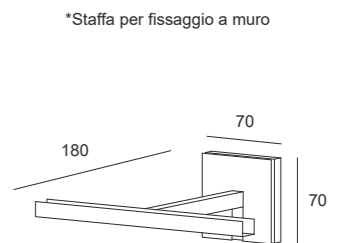

ROMA | lampada da tavolo e applique

Roma 300mm

1,80 Kg

Roma maxi 500mm

2,60 Kg

ROMA | lampada da tavolo e applique

Watt*	Lumen**	K	Emissione
2,2W	150	Regolabile (2700K - 3000K)	Wide (120°)

*Potenza dei LED **Flusso totale in uscita dall'apparecchio @Tamb 25° - 3000°K