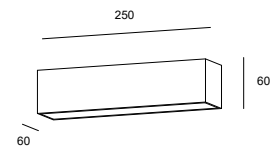

1,10 Kg

Nizza maxi applique