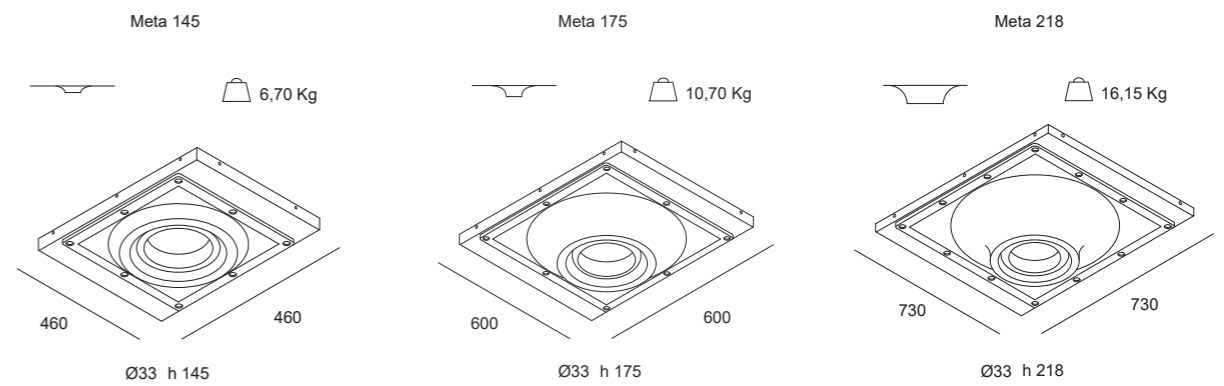

## META | calco per incasso a rasamento

### ILARIA | incasso

Watt*	Lumen**	ØDiametro mm	K	Emissione
33W	2630	230	3000 K 4000 K	Flood (70°)

P. Stand-by: 0 | P. Stand-by in rete: 0 | Int. Elettrica: 900mA  
 \*Potenza dei LED \*\*Flusso totale in uscita dall'apparecchio @Tamb 25° - 4000°K  
 Considerare una riduzione del flusso in uscita dell'8% per sorgente LED 3000°K, e del 10% per sorgente LED CRI>90

### META | calco per incasso a rasamento

Prodotto	Kg	mm (L x l x h)
META 145	6,70	460 x 460 x 145
META 175	10,70	600 x 600 x 175
META 218	16,15	730 x 730 x 218