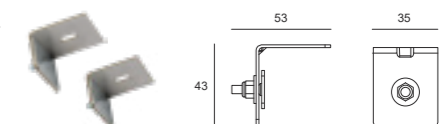

Watt*	Lumen**	L Lunghezza	K	Emissione
6W	620	600 mm	3000 K 4000 K	Spot (20°) Medium (40°) Flood (60°) Wall washer
9W	930	900 mm		
12W	1240	1200 mm		

P Stand-by: 0 | P Stand-by in rete: 0 | Int. Elettrica: 24Vdc
 *Potenza del LED **Flusso totale in uscita dall'apparecchio @Tamb 25° - 4000°K
 Considerare una riduzione del flusso in uscita dell'8% per sorgente LED 3000°K

Connettori

Presa-spina

3 vie tipo "T"

Staffe di fissaggio

Coppia staffe di fissaggio a soffitto

Colori

Caratteristiche