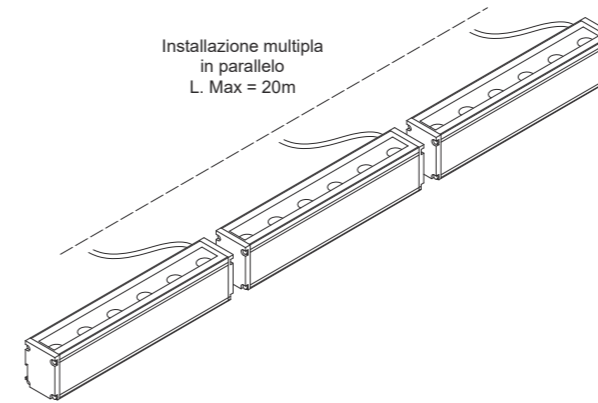

MOLLY | profilo

Molly 600mm

Molly 900mm

Molly 1200mm

1,20 Kg

1,55 Kg

2,00 Kg

MOLLY | profilo

Watt*	Lumen**	L Lunghezza	K	Emissione
6W	620	600 mm	3000 K 4000 K	Spot (20°) Medium (40°) Flood (60°) Wall washer
9W	930	900 mm		
12W	1240	1200 mm		

P Stand-by: 0 | P Stand-by in rete: 0 | Int. Elettrica: 24Vdc
 *Potenza del LED **Flusso totale in uscita dall'apparecchio @Tamb 25° - 4000°K
 Considerare una riduzione del flusso in uscita dell'8% per sorgente LED 3000°K

Connettori

Presa-spina

3 vie tipo "T"

Staffe di fissaggio

Coppia staffe di fissaggio a soffitto

Colori

Caratteristiche