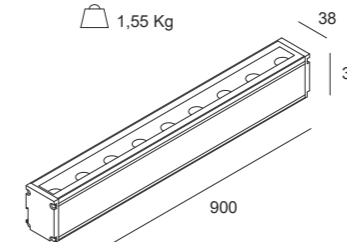

MOLLY | profilo

Molly 600mm

Molly 900mm

Molly 1200mm

1,20 Kg

1,55 Kg

2,00 Kg

MOLLY | profilo

Watt*	Lumen**	L Lunghezza	K	Emissione
6W	620	600 mm	3000 K 4000 K	Spot (20°) Medium (40°) Flood (60°) Wall washer
9W	930	900 mm		
12W	1240	1200 mm		

P Stand-by: 0 | P Stand-by in rete: 0 | Int. Elettrica: 24Vdc
 *Potenza del LED **Flusso totale in uscita dall'apparecchio @Tamb 25° - 4000°K
 Considerare una riduzione del flusso in uscita dell'8% per sorgente LED 3000°K