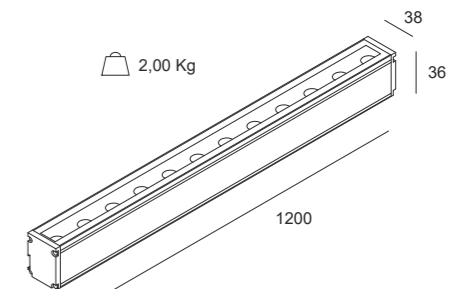

MOLLY | profilo

Molly 600mm

Molly 900mm

Molly 1200mm

1,20 Kg

1,55 Kg

2,00 Kg

MOLLY | profilo

Watt*	Lumen**	L Lunghezza	K	Emissione
6W	620	600 mm	3000 K 4000 K	Spot (20°) Medium (40°) Flood (60°) Wall washer
9W	930	900 mm		
12W	1240	1200 mm		

P Stand-by: 0 | P Stand-by in rete: 0 | Int. Elettrica: 24Vdc
 *Potenza del LED **Flusso totale in uscita dall'apparecchio @Tamb 25° - 4000°K
 Considerare una riduzione del flusso in uscita dell'8% per sorgente LED 3000°K