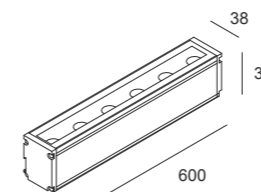

MOLLY | profilo

Molly 600mm

Molly 900mm

Molly 1200mm

1,20 Kg

1,55 Kg

2,00 Kg

MOLLY | profilo

Watt*	Lumen**	L Lunghezza	K	Emissione
6W	620	600 mm	3000 K 4000 K	Spot (20°) Medium (40°) Flood (60°) Wall washer
9W	930	900 mm		
12W	1240	1200 mm		

P Stand-by: 0 | P Stand-by in rete: 0 | Int. Elettrica: 24Vdc
 *Potenza del LED **Flusso totale in uscita dall'apparecchio @Tamb 25° - 4000°K
 Considerare una riduzione del flusso in uscita dell'8% per sorgente LED 3000°K