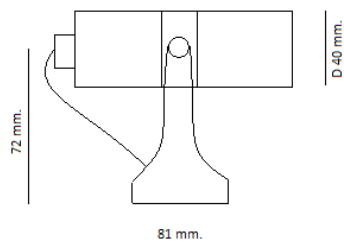

CANNON

Sorgenti <i>Light sources</i>	Potenza <i>Power</i>	lm <i>lm</i>	Kg <i>Kg</i>	mm (ø x h) <i>mm (ø x h)</i>	K° <i>K°</i>	Emissioni <i>Emissions</i>
LED COB	3W	350	0,40	40 x 90	3000/4000	15°
LED COB	3W	350	0,40	40 x 90	3000/4000	25°
LED COB	3W	350	0,40	40 x 90	3000/4000	45°
LED COB	6W	450	0,40	40 x 90	3000/4000	15°
LED COB	6W	450	0,40	40 x 90	3000/4000	25°
LED COB	6W	450	0,40	40 x 90	3000/4000	45°

CRI > 80 IP67