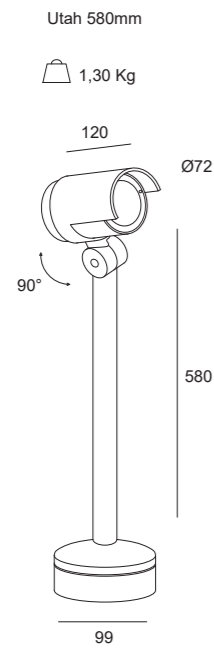

UTAH

UTAH | proiettore da esterno

UTAH | proiettore da esterno

Watt*	Lumen**	K	Emissione
10W	745	3000 K	Medium (45°)

P. Stand-by: 0 | P. Stand-by in rete: 0 | Int. Elettrica: 230 Vac 50Hz
 *Potenza dei LED **Flusso totale in uscita dall'apparecchio @Tamb 25° - 3000°K

Connettori

Colori

Caratteristiche

UTAH picchetto | proiettore da esterno

UTAH picchetto | proiettore da esterno

Watt*	Lumen**	K	Emissione
10W	745	3000 K	Medium (45°)

P. Stand-by: 0 | P. Stand-by in rete: 0 | Int. Elettrica: 230 Vac 50Hz
 *Potenza dei LED **Flusso totale in uscita dall'apparecchio @Tamb 25° - 3000°K

Connettori

Picchetto

Colori

Caratteristiche