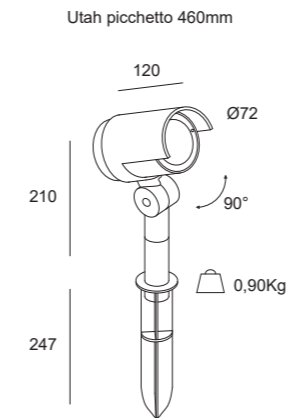

UTAH

UTAH | proiettore da esterno

UTAH | proiettore da esterno

Watt*	Lumen**	K	Emissione
10W	745	3000 K	Medium (45°)

P. Stand-by: 0 | P. Stand-by in rete: 0 | Int. Elettrica: 230 Vac 50Hz
 *Potenza dei LED **Flusso totale in uscita dall'apparecchio @Tamb 25° - 3000°K

Connettori

Colori

Caratteristiche

UTAH picchetto | proiettore da esterno

UTAH picchetto | proiettore da esterno

Watt*	Lumen**	K	Emissione
10W	745	3000 K	Medium (45°)

P. Stand-by: 0 | P. Stand-by in rete: 0 | Int. Elettrica: 230 Vac 50Hz
 *Potenza dei LED **Flusso totale in uscita dall'apparecchio @Tamb 25° - 3000°K

Connettori

Picchetto

Colori

Caratteristiche