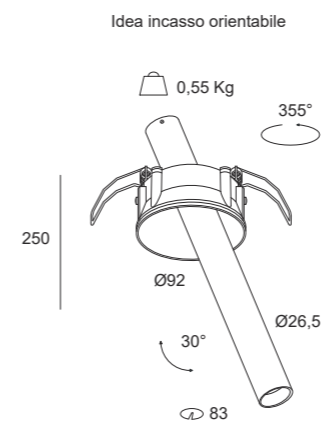

IDEA | incasso orientabile

IDEA | incasso orientabile

Watt*	Lumen**	ØDiametro mm	K	Emissione
7W	834	6,5 (tubo) 92 (vano)	3000 K 4000 K	Medium (32°)

P. Stand-by: 0 | P. Stand-by in rete: 0 | Int. Elettrica: 350mA
 *Potenza del LED **Flusso totale in uscita dall'apparecchio @Tamb 25° - 4000°K
 Considerare una riduzione del flusso in uscita dell'8% per sorgente LED 3000°K