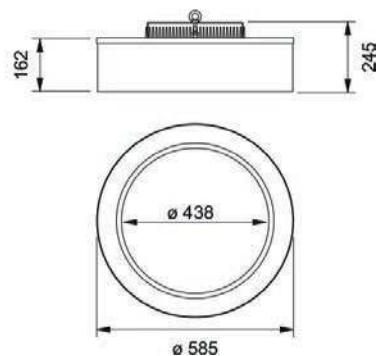

## RECORD

Sorgente	Potenza	lm	Kg	mm (L x h)	K°	Emissione
<i>Light source</i>	<i>Power</i>	<i>lm</i>	<i>Kg</i>	<i>mm (ø x h)</i>	<i>K°</i>	<i>Emission</i>
LED	38W	6600	8,80	585 x 162	3000 / 4000	diffusiva
LED	55W	9700	8,80	585 x 162	3000 / 4000	diffusiva
LED	73W	14000	8,80	585 x 162	3000 / 4000	diffusiva
LED	128W	18500	10,00	585 x 245	4000	diffusiva
LED	177W	26200	10,00	585 x 245	4000	diffusiva
LED	245W	35000	10,00	585 x 245	4000	diffusiva