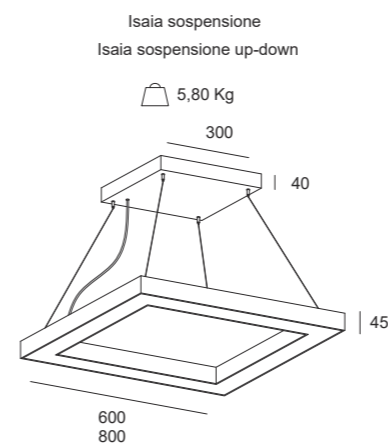

ISAIA

ISAIA | sospensione

ISAIA | sospensione

Watt*	Lumen**	L Lunghezza	K	Emissione
57W	5270	600mm	3000 K	Wide (115°)
76W	7020	800mm		
57W+29W	8905	600mm	3000 K	Doppia emissione
76W+38W	10530	800mm		

P. Stand-by: 0 | P. Stand-by in rete: 0 | Int. Elettrica: 230 Vac 50Hz
*Potenza dei LED **Flusso totale in uscita dall'apparecchio @Tamb 25° - 3000°K
Considerare una riduzione del flusso in uscita dell'8% per sorgente LED 3000°K