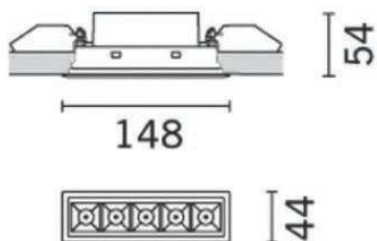

STYLISH

STYLISH

Corpo

Corpo in pressofusione di alluminio a sezione rettangolare 148 x 48mm.

Lenti in policarbonato trasparente.

Apparecchio completo di molle per l'installazione in controsoffitti senza l'ausilio di utensili.

Body

Die-cast aluminium body with 148 x 48mm rectangular section.

Polycarbonate extraclear lens.

Fixture complete with springs for tool-free false ceiling installation.

Sorgenti

5 LED da 2W disponibile nella versione bianco 4000K e 3000K.

Power supply

Integrated driver.

STYLISH

| Sorgente <i>Light source</i> | Potenza <i>Power</i> | lm <i>lm</i> | Kg <i>Kg</i> | mm (L x h) <i>mm (L x h)</i> | K° <i>K°</i> | Emissione <i>Emission</i> |
|---------------------------------|-------------------------|-----------------|-----------------|---------------------------------|-----------------|------------------------------|
| LED | 10W | 1.100 | 0,30 | 92 x 50 | 3000 / 4000 | diffondente |